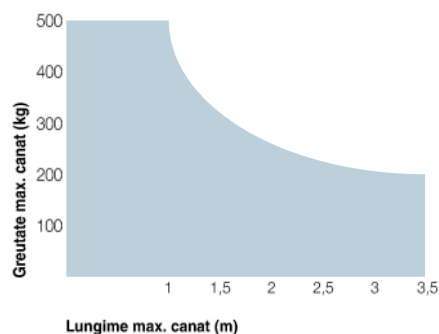

Limite de utilizare